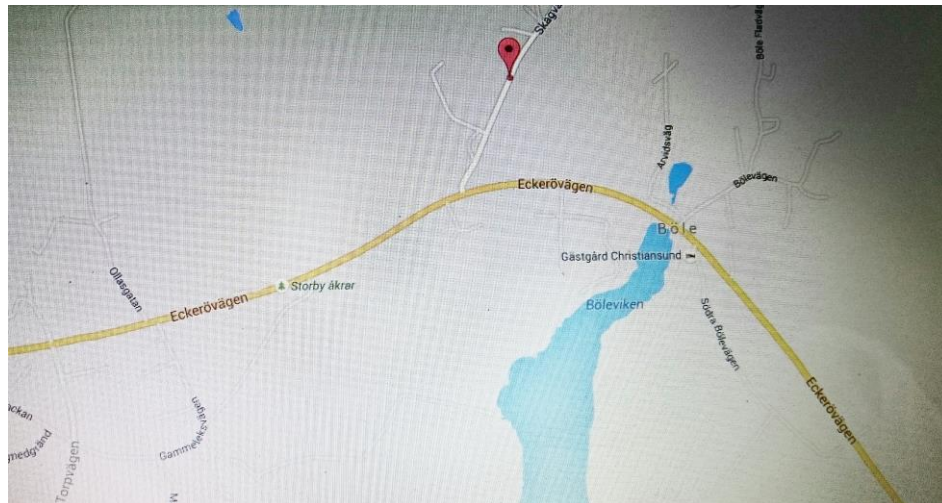

Kisapaikalta on mahdollisuus ostaa pientä syötävää.

Tervetuloa! ☺

Karta:

Prel. Tidtabell:

FREDAG 25.8.2017/ 3A			
Bangenomgång mini, medi 3A kl. 17:00			
mini 3A	1	kl. 17:10	
medi 3A	6		
Bangenomgång maxi 3A kl. 17:25			
maxi 3A	12	kl. 17:35	
			slut ca. 17:50
FREDAG 25.8.2017/ 2A			
Bangenomgång mini, medi 2A kl. 18:20			
mini 2A	1	kl. 18:40	
medi 2A	5		
Bangenomgång maxi 2A kl. 18:50			
maxi 2A	2	kl. 19:00	
			slut ca. 19:05
FREDAG 25.8.2017/ 1A			
Bangenomgång mini, medi 1A kl. 19:35			
mini 1A	2	kl. 19:55	
medi 1A	1		
Bangenomgång maxi 1A kl. 20:05			
maxi 1A	2	kl. 20:15	
			slut ca. 20:30